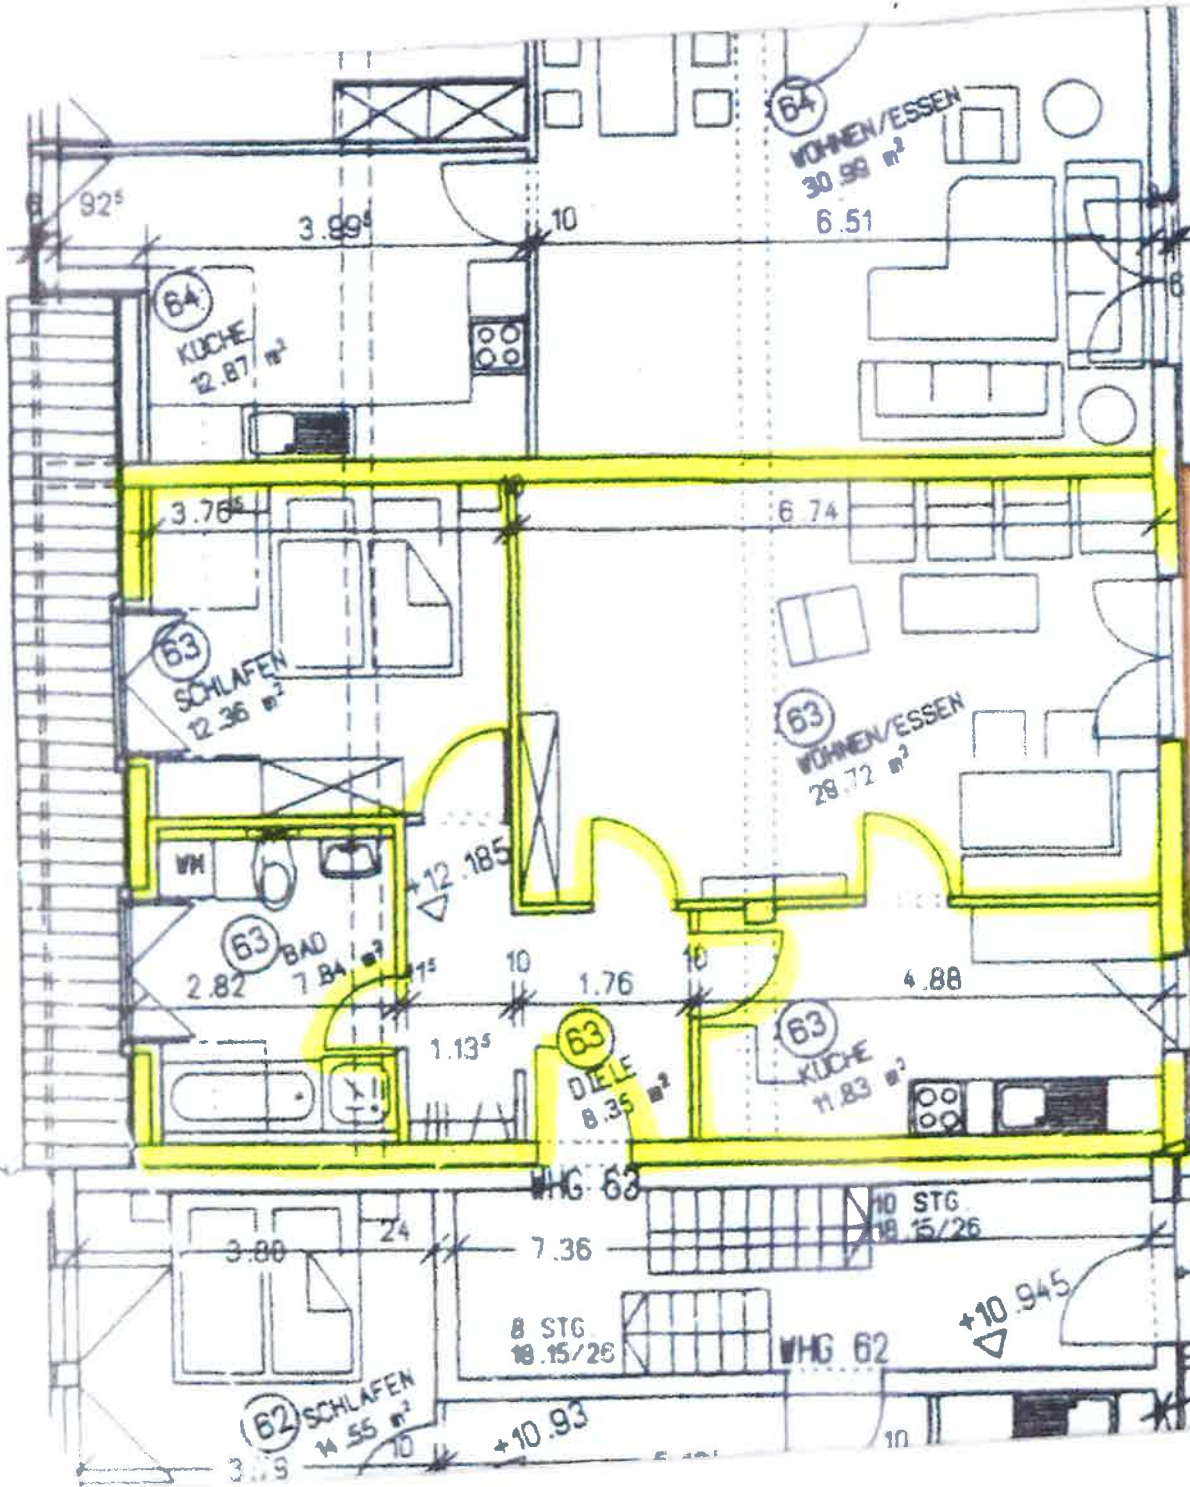

4.76

0.83
2.139

3.95

1.51
1.26

1.51

1.51
1.26

1.33

64
KÜCHE
12.87 m²

64
WOHNEN/ESSEN
30.99 m²
6.51

63
SCHLAFEN
12.36 m²

63
WOHNEN/ESSEN
28.72 m²

63
BAD
7.84 m²

63
DIELE
8.35 m²

63
KÜCHE
11.83 m²

62
SCHLAFEN
14.55 m²

2.86
1.76
2.26
17.04
SNRZ B4
TERRASSE
15.05 m²

2.24
1.76
2.26
2.24
SNR ZU B5
TERRASSE
12.90 m²

1.25
1.51
2.125
5.183

3.39
1.42

SW
TERRASSE

WHG. 63

WHG 62

10 STG
19.15/26

8 STG
19.15/26

Δ10.945

+10.93

+12.185

92°

10

3.99

3.76

6.74